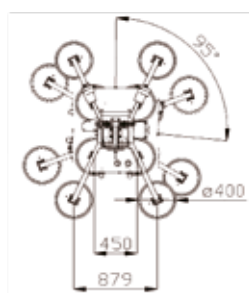

MV600.3E

- 100%
- 95°
- 600 kg
- Manipulator

Kippposition

600kg

Drehposition

Schwenkposition