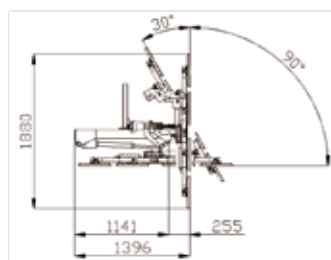

MV600.3E

- 100%
- 95°
- 600 kg
- Manipulator

Kippposition

600kg

Drehposition

Schwenkposition