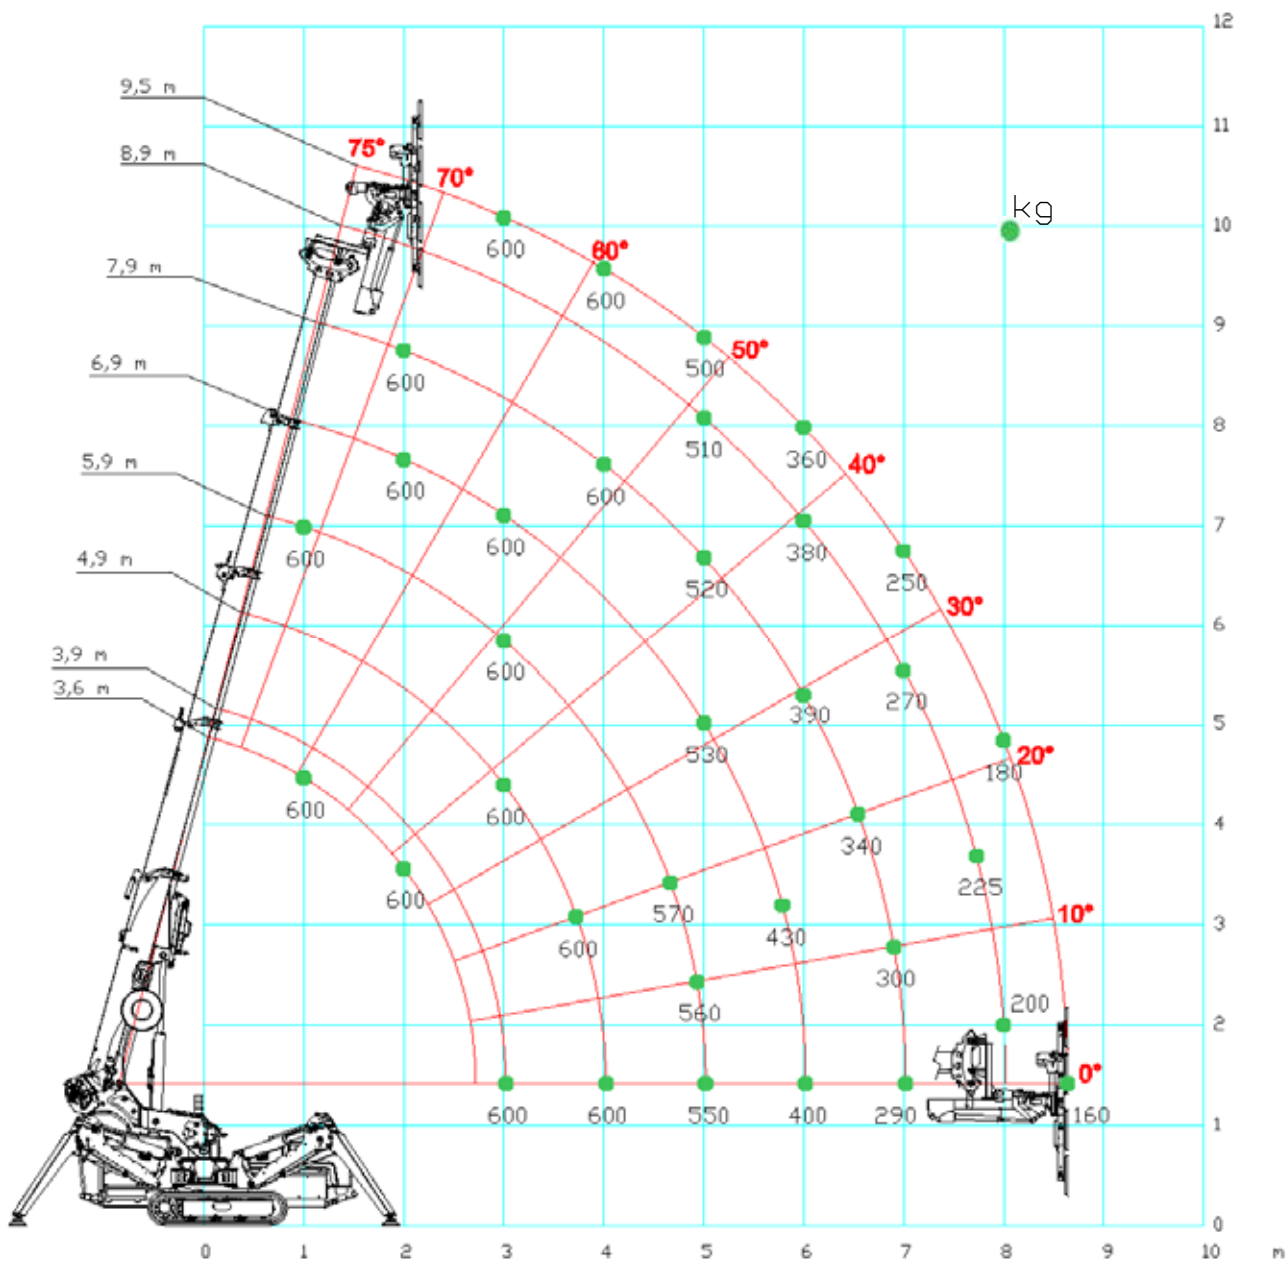

MV600.3E

- 100%
- 95°
- 600 kg
- Manipulator

Kippposition

600kg

Drehposition

Schwenkposition